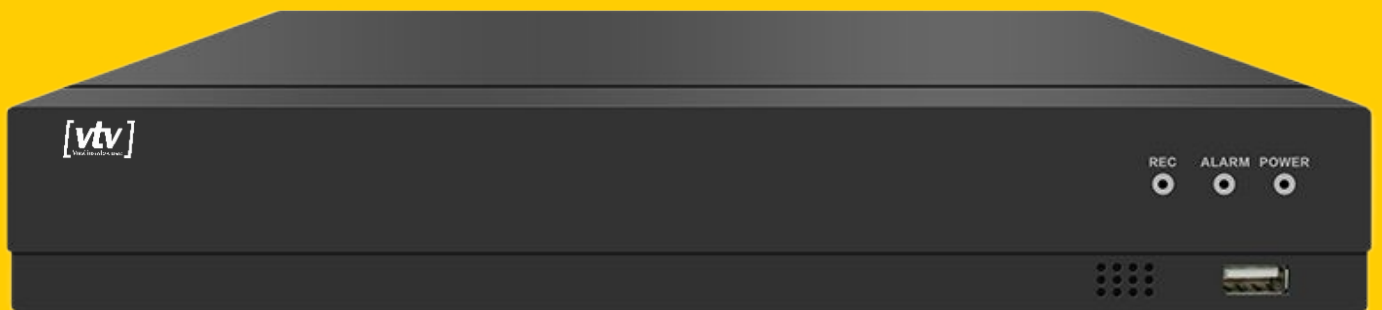

STAND ALONE XVR 16 CANAIS

CLAREZA

COMPRESSÃO
H.265

16 CANAIS

1080P

SEGURANÇA NA PALMA
DA SUA MÃO

Imagem meramente ilustrativa

WhatsApp: (11) 95713-1725

Parâmetros		Descrição
Modelo		16 Canais
Padrão de compressão de vídeo		H.265+ / H.265 / H.264
Sistema de vídeo		NTSC/PAL
Sistema operacional		Linux (incorporado)
Entrada / saída de vídeo analógico		16CH entrada / 1CH saída (RCA)
Entrada / Saída áudio		1 CH entrada / 1 CH saída (RCA)
Exibição	Resolução	Analógico: 1080p 25fps
	Telas	1/4/8/16
Gravação	Resolução	Analógico: 1080p
		IP: 1080p
	Taxa de quadros	PAL: 15 fps
		NTSC: 15fps
Desempenho máximo de decodificação	IP: 25 fps	
Modo de gravação		Contínuo / Manual / Detecção de movimento
Reprodução Síncrona		16CH
Rede		LAN, DHCP, DDNS & P2P
Interface de HD		1 SATA, Máx. 10TB
Operação Multiplex		Exibição ao vivo, reprodução instantânea, gravação, reprodução, backup e rede
USB		2 portas USB (para mouse e backup/ atualização)
Acesso via smartphone		Rview PRO - iOS e Android
Acesso via PC		IMS 100
VGA/HDMI		1024x768 / 1280x720 / 1280x1024 / 1440x900 / 1920x1080
Alimentação		DC 12V/2A
Temperatura		-10°C ~ +55°C
Umidade		10% ~90